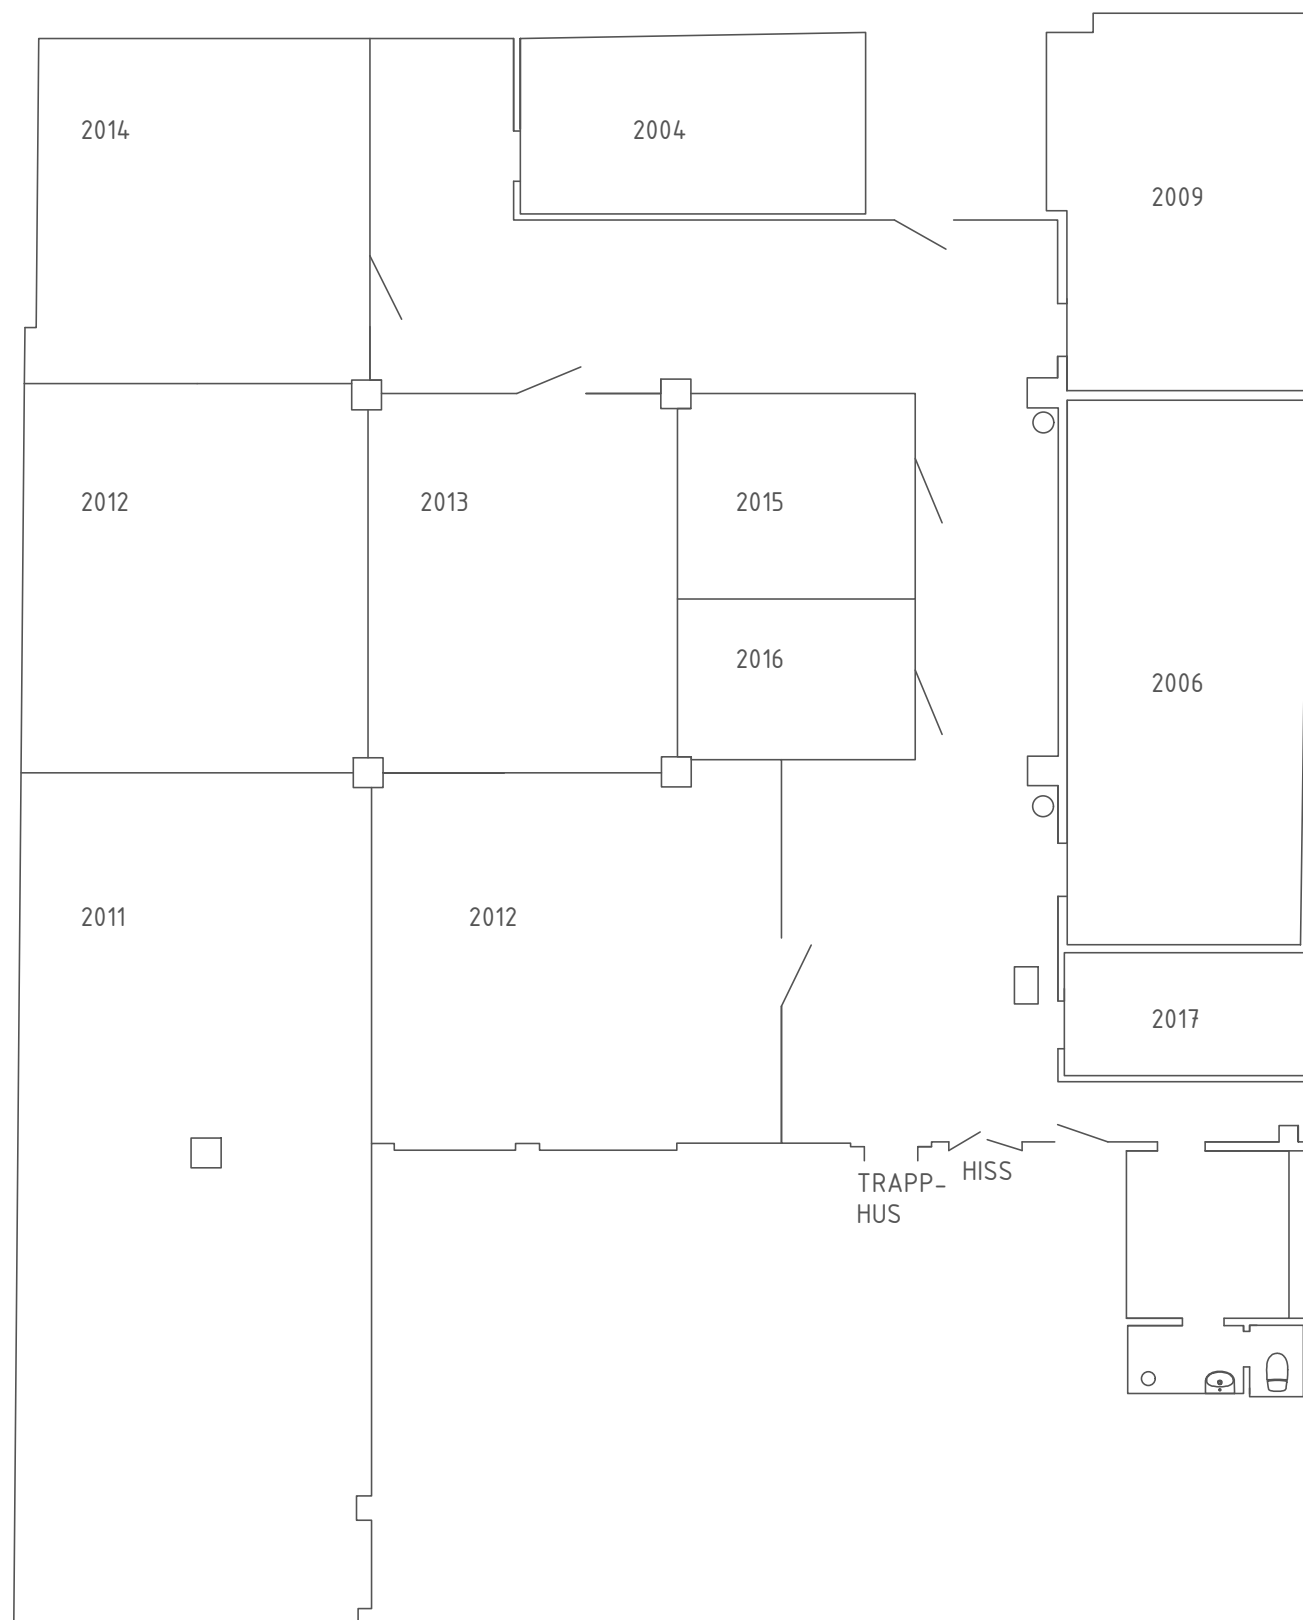

NEDRE KÄLLARPLAN

NEDRE KÄLLARPLAN

ÖVRE KÄLLARPLAN

ÖVRE KÄLLARPLAN

ÖVRE KÄLLARPLAN

 KVADRATKOLL

DATUM RITNING NR

19-09-30 2

RITAD AV SKALA

JOAKIM M -

ÖSTERMALMSGATAN 39

RITNING FRD